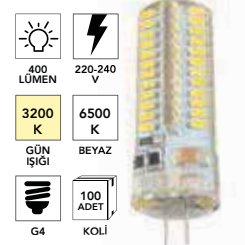

400 LÜMEN
220-240 V
3200 K GÜN İŞİĞİ
6500 K BEYAZ
FL-1144 5w
G4 Led Ampul
4,80 $