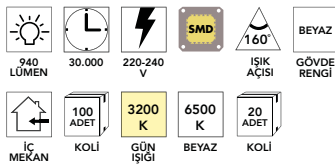

20
ADET
KOLI

LED BANT ARMATÜRLER

FL-2310 30cm 6w
9,50 \$

FL-2311 60cm 8w
11,00 \$

FL-2312 90cm 12w
14,00 \$

FL-2313 120cm 16w
16,00 \$

 3780 LÜMEN	 30.000	 220-240 V	 5630	 160° IŞIK AÇISI	 ALÜMİNYUM GÖVDE RENGİ
 İÇ MEKAN	 100 ADET KOLI	 3200 K GÜN IŞIĞI	 4000 K NATUREL	 6500 K BEYAZ	 20 ADET KOLI