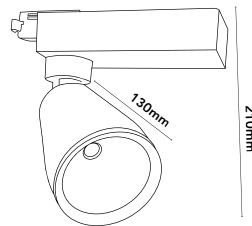

FL-2237 B 40w
65,00 $