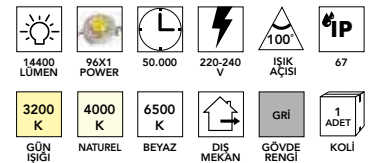

FL- 6026 96w

340,00 $