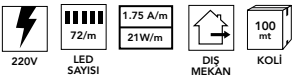

FL-7006

220v RGB Butonlu Kontrol

9,00 \$

FL-5038/FL-5035

220v RGB RF U. Kumanda

40,00 \$

220 V LED NEONLAR

6500 K BEYAZ	3200 K GÜN IŞIĞI	MAVİ	YEŞİL	KIRMIZI
FL-5077				
220v Neon Şerit Led				
6,30 \$				