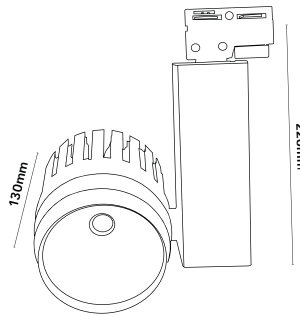

FL-2231 S 15w
17,00 \$

FL-2232 B 25w
35,00 \$

FL-2232 S 25w
35,00 \$

FL-2233 B 25w
22,00 \$

FL-2233 S 25w
22,00 \$

FL-2235 B 30w
35,00 \$

FL-2235 S 30w
35,00 \$

LED RAY SPOTLAR