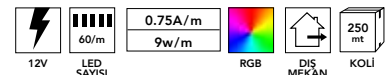

4000 K NATUREL	AMBER
2,20 \$	

6500 K BEYAZ	3200 K GÜN IŞIĞI	MAVİ	YEŞİL	KIRMIZI
FL-5061 12v				
5050 Dış Mekan Silikonlu Şerit Led				
2,50 \$				

AMBER
2,80 \$

DOUBLE BAKIR PCB
3 DİRENÇ

FL-5080 12v	
5050 RGB İç Mekan Şerit Led	
2,50 \$	