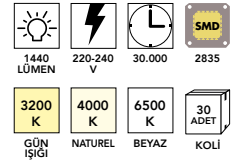

FL-5010 9w 60cm

Alüminyum Soğutuculu
Kit'li Şarjlı Led Floresan

17,00 $