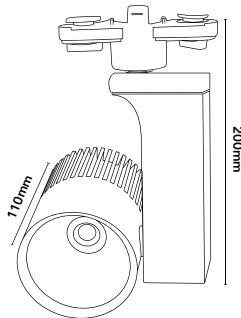

FL-2232 B 25w
35,00 $

FL-2232 S 25w
35,00 $