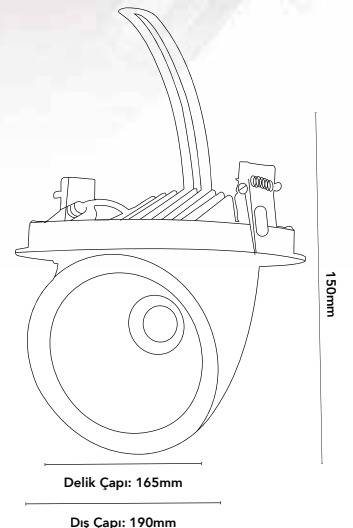

LED VİTRİN AYDINLATMA ARMATÜRLERİ

FL-1986 35w

**SALYANGOZ
ARMATÜR**

65,00 $

2700
LÜMEN

COB
LED

IP
20

60°
IŞIK
AÇISI

220-240V

3200
K
GÜN
IŞIĞI

6500
K
BEYAZ

30.000

İÇ
MEKAN

8
ADET
KOLI