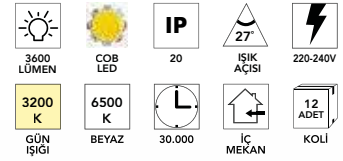

FL-2236 B 40w
65,00 \$

FL-2236 S 40w
65,00 \$

FL-2237 B 40w
65,00 \$

FL-2237 S 40w
65,00 \$

FL-2238 B 40w

59,00 \$

FL-2238 S 40w

59,00 \$