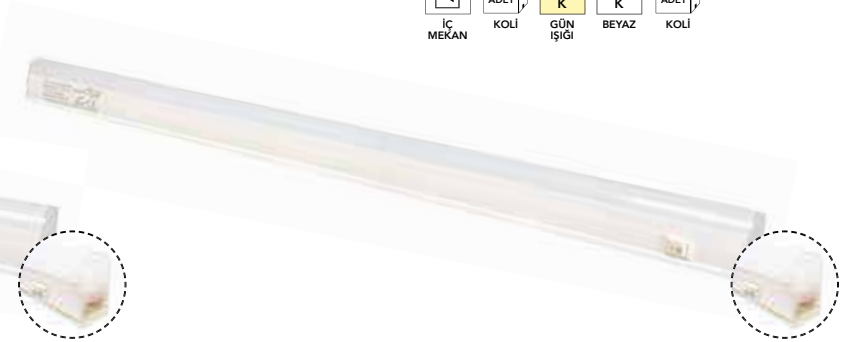

20
ADET
KOLI

LED BANT ARMATÜRLER

FL-2310 30cm 6w
9,50 \$

FL-2311 60cm 8w
11,00 \$

FL-2312 90cm 12w
14,00 \$

FL-2313 120cm 16w
16,00 \$

 3780 LÜMEN	 30.000	 220-240 V	 5630	 160° IŞIK AÇISI	 ALÜMİNYUM GÖVDE RENGİ
 İÇ MEKAN	 100 ADET KOLI	 3200 K GÜN IŞIĞI	 4000 K NATUREL	 6500 K BEYAZ	 20 ADET KOLI