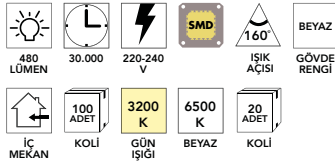

FL-2310 30cm 6w
9,50 $