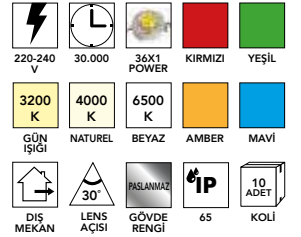

FL- 6069 100cm 36w
230,00 $