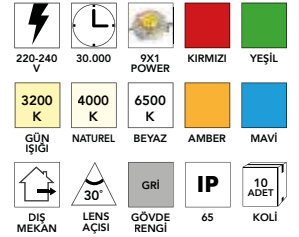

24,00 \$

FL- 6009 20cm 6w

33,00 \$

FL- 6003 30cm 9w

42,00 \$

- Animasyon kartlı
- Tek kumandalı
- Senkronize

FL- 6010 30cm 9w RGB

75,00 \$