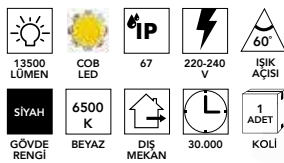

FL- 6032 150w

335,00 $