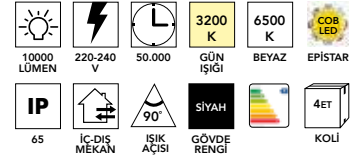

FL-152 150w
184,00 $