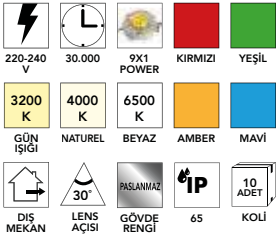

FL- 6063 30cm 9w

85,00 $