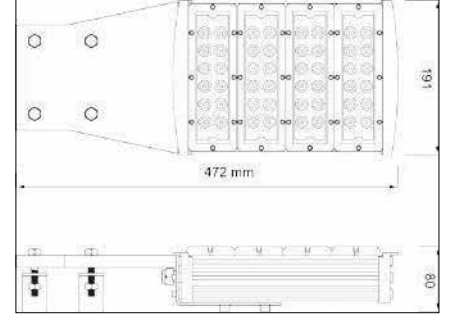

FL- 6023 36w

150,00 $