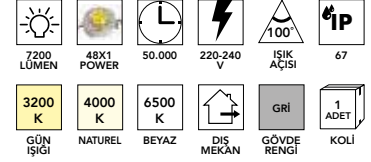

FL- 6032 150w

335,00 \$

LED SOKAK ARMATÜRLERİ

FL- 6023 36w

150,00 \$

FL- 6024 48w

182,00 \$

BU ÜRÜNLERDE SAMSUNG ÇİP,
MEANWELL DRIVER KULLANILMAKTADIR.