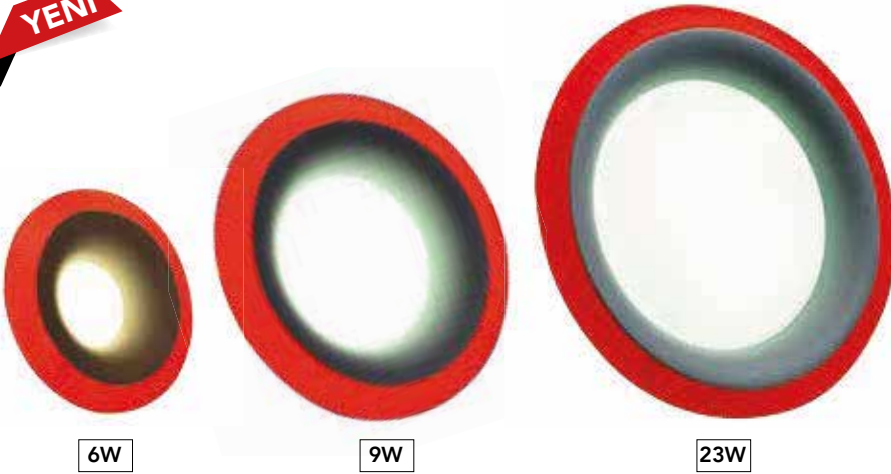

KOD CODE	AÇIKLAMA DESCRIPTION	GÜÇ POWER	RENK COLOR	LÜMEN LUMEN	DELİK ÇAPI HOLE DIAMETER	DIŞ ÇAPI OUTER DIAMETER	KOLİ AD. BOX	FİYAT PRICE	
FL-2055	Mavi Işıklı Led Panel	6w	3200K	6500K	480	90mm	125mm	50	10,00 $
FL-2056	Mavi Işıklı Led Panel	9w	3200K	6500K	720	115mm	155mm	40	13,00 $
FL-2057	Mavi Işıklı Led Panel	23w	3200K	6500K	1840	180mm	225mm	20	25,00 $

YENİ