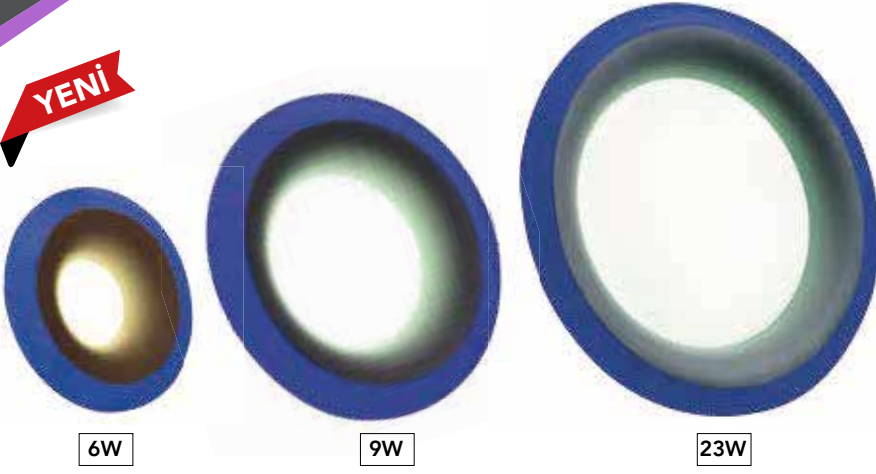

ÇİFT RENKLİ LED PANEL ARMATÜRLER

YENİ