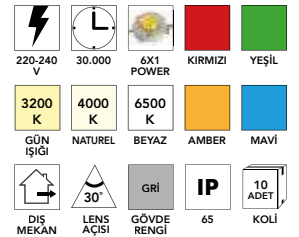

FL- 6009 20cm 6w

33,00 $