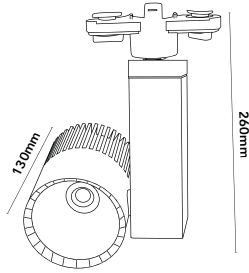

13,00 \$

FL-2070 15w

22,00 \$

FL-2072 30w

36,00 \$

LED RAY SPOTLAR

FL-2084 B 30w
65,00 \$

 2700 LÜMEN	 COB LED	IP 20	 24° IŞIK AÇISI	 220-240V	 16 ADET KOLİ
3200 K GÜN IŞIĞI	4000 K NATUREL	6500 K BEYAZ	 30.000	 İÇ MEKAN	BEYAZ GÖVDE RENGİ