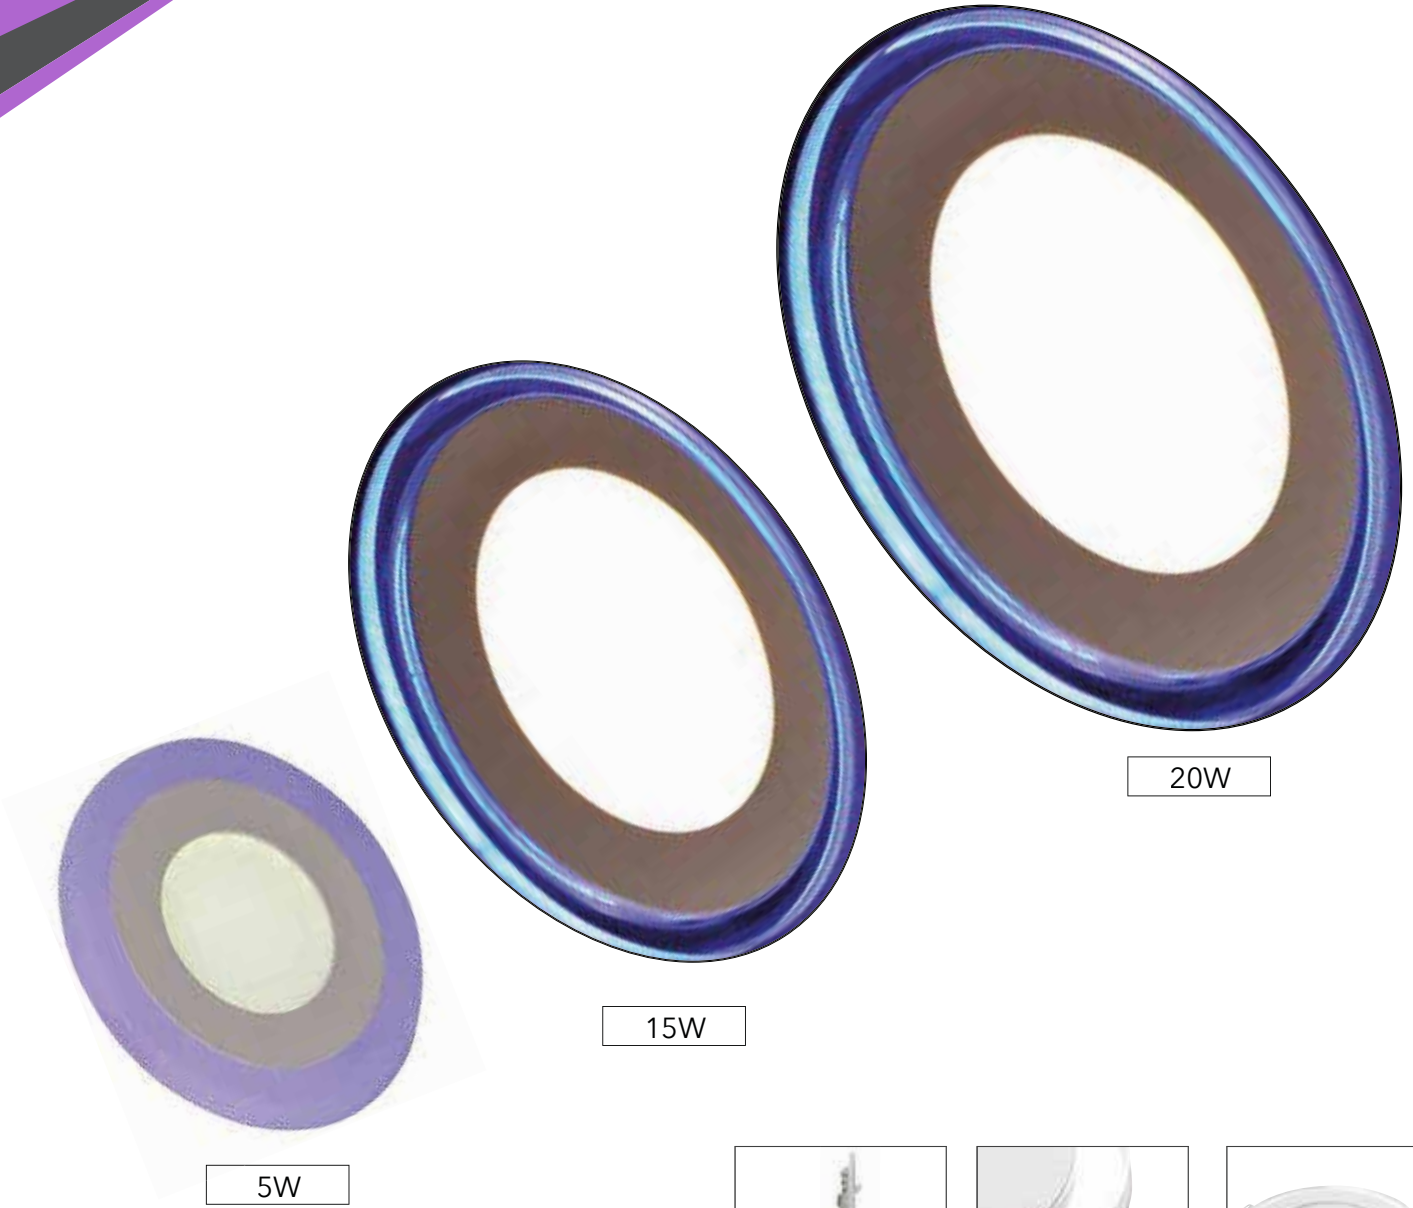

ÇİFT RENKLİ LED PANEL ARMATÜRLER

KOD CODE	AÇIKLAMA DESCRIPTION	GÜÇ POWER	RENK COLOR	LÜMEN LUMEN	DELİK ÇAPI HOLE DIAMETER	DIŞ ÇAPI OUTER DIAMETER	KOLİ AD. BOX	FİYAT PRICE	
FL-2054	Mavi Işıklı Led Panel Armatür	5w	3200K	6500K	400	70mm	100mm	50	7,00 $
FL-19867	Mavi Işıklı Led Panel Armatür	15w	3200K	6500K	1200	115mm	160mm	40	20,00 $
FL-19868	Mavi Işıklı Led Panel Armatür	20w	3200K	6500K	1600	135mm	180mm	20	25,00 $