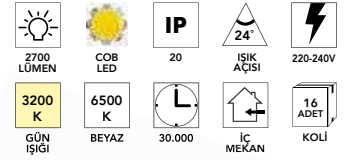

FL-2240 S 30w

46,00 $