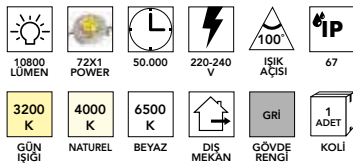

FL- 6025 72w

285,00 $