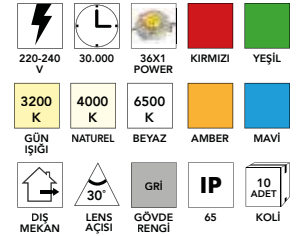

FL- 6007 100cm 36w
90,00 $