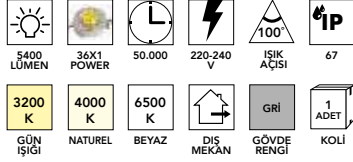

FL- 6032 150w

335,00 \$

LED SOKAK ARMATÜRLERİ

FL- 6023 36w

150,00 \$

FL- 6024 48w

182,00 \$

BU ÜRÜNLERDE SAMSUNG ÇİP,
MEANWELL DRIVER KULLANILMAKTADIR.