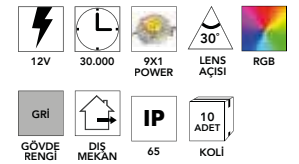

24,00 \$

FL- 6009 20cm 6w

33,00 \$

FL- 6003 30cm 9w

42,00 \$

- Animasyon kartlı
- Tek kumandalı
- Senkronize

FL- 6010 30cm 9w RGB

75,00 \$