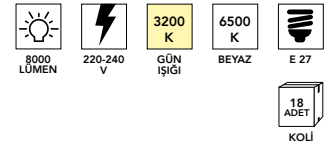

FL-6050 100wSanayi Tipi
Led Ampul**75,00 \$**

260mm

**FL-1250 20w**Simit
Led Ampul**16,50 \$**

LED AMPULLER

FLE-1103 7w
Renkli Led Ampuller
2,20 \$

FL-1510 1w
Renkli Ledli Gece Lambaları
1,00 \$

NT-8011 3w
3x1 GU10 Led Ampul
2,20 \$