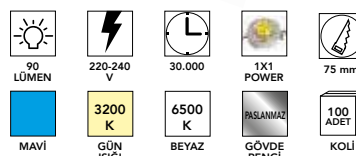

NT-8001 B 1w

Led Manda Gözü

4,50 $