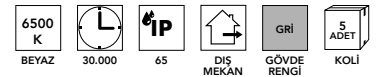

FL-5030 12w

Ledli Güneş Enerjili Armatür

67,00 $