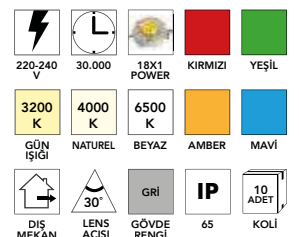

FL- 6010 50cm 18w

60,00 $