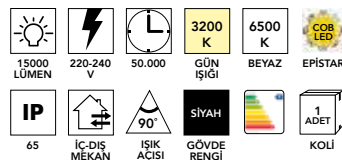

FL-202 200w
264,00 $