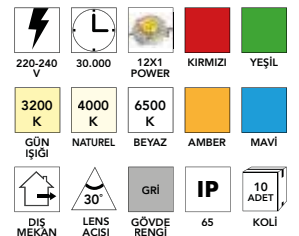

FL- 6017 35cm 12w

49,00 $