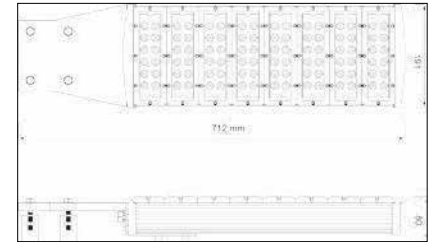

FL- 6025 72w

285,00 $