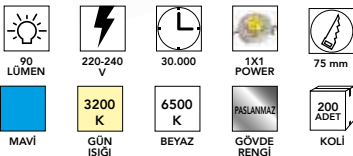

FL-2299 1w

Led Okuma Lambası

12,00 \$

YENİ

FL-5030 12w

Ledli Güneş Enerjili Armatür

67,00 \$

FLS-02 1w