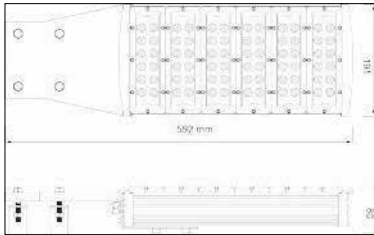

BU ÜRÜNLERDE SAMSUNG ÇİP,
MEANWELL DRIVER KULLANILMAKTADIR.