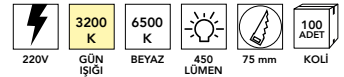

COB LED DOWNLIGHT ARMATÜRLER

SENSÖR

FL-2305 40w

39,00 $

YENİ

FL-2065 5w

5,80 $

Anahtar her açıldığında
3200K/4000K/6500K
arasında geçiş yapar.

YENİ

FL-2060 5w

5,00 $

FL-2063 5w

4,60 $

FL-2064 5w

4,60 $

FL-2069 10w

13,00 $

FL-2070 15w

22,00 $

FL-2072 30w

36,00 $