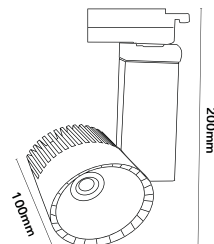

46,00 \$

FL-2241 B 40w

82,00 \$

FL-2241 S 40w

82,00 \$

FL-2087 S 50w

82,00 \$

MONOFAZE RAY			
Ürün kodu/ Product code	Boyut/ Size	Renk/ Color	Fiyat/Price \$
FL-7201	1 mt.	Beyaz-Gri-Siyah	6,70 \$
FL-7202	2 mt.	Beyaz-Gri-Siyah	13,40 \$
FL-7203	3 mt.	Beyaz-Gri-Siyah	20,10 \$