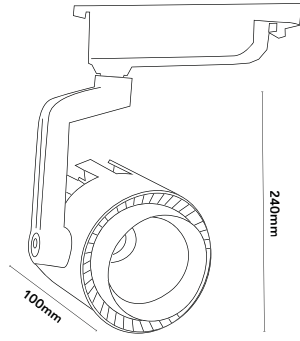

FL-2231 S 15w
17,00 \$

FL-2232 B 25w
35,00 \$

FL-2232 S 25w
35,00 \$

FL-2233 B 25w
22,00 \$

FL-2233 S 25w
22,00 \$

FL-2235 B 30w
35,00 \$

FL-2235 S 30w
35,00 \$

LED RAY SPOTLAR