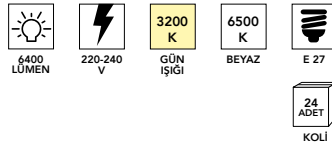

YENİ

LED AMPULLER

Aydınlatmada Mühendislik Çözümler

1,05 m.m.

FL-1215 5w

Mum
Led Ampul

2,00 $

1,25 m.m.

FL-1216 5w

Kıvrık Mum
Led Ampul

2,00 $

1,05 m.m.

FL-1217 7w

Mum
Led Ampul

4,00 $

145mm

220mm

FL-6048 50w

Sanayi Tipi
Led Ampul

35,00 $

170mm

230mm

FL-6049 80w

Sanayi Tipi
Led Ampul

51,00 $

190mm

270mm

FL-6050 100w

Sanayi Tipi
Led Ampul

75,00 $

260mm

FL-1250 20w

Simit
Led Ampul

16,50 $