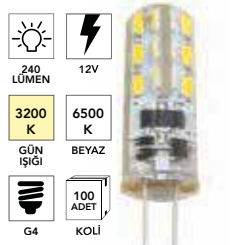

240 LÜMEN
12V
3200 K GÜN İŞİĞİ
6500 K BEYAZ
FL-1141 3w
AC/DC G4 Led Ampul
2,70 $