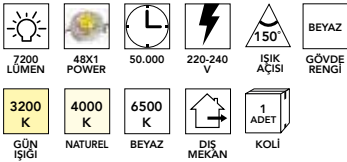

FL- 6025 72w

285,00 \$

FL- 6026 96w

340,00 \$

FL- 3004 48w
270,00 \$

FL- 3002 72w
370,00 \$

LED DUVAR BOYAMA WALLWASHER

FL- 6016 12cm 3w