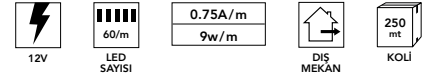

6500 K BEYAZ	3200 K GÜN IŞIĞI	MAVİ	YEŞİL	KIRMIZI
FL-5061 12v				
5050 Dış Mekan Silikonlu Şerit Led				
2,50 $				

AMBER
2,80 $