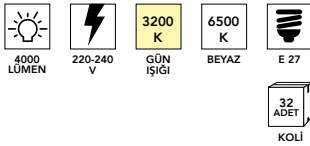

YENİ

LED AMPULLER

Aydınlatmada Mühendislik Çözümler

1,05 m.m.

FL-1215 5w

Mum
Led Ampul

2,00 $

1,25 m.m.

FL-1216 5w

Kıvrık Mum
Led Ampul

2,00 $

1,05 m.m.

FL-1217 7w

Mum
Led Ampul

4,00 $

145mm

220mm

FL-6048 50w

Sanayi Tipi
Led Ampul

35,00 $

170mm

230mm

FL-6049 80w

Sanayi Tipi
Led Ampul

51,00 $

190mm

270mm

FL-6050 100w

Sanayi Tipi
Led Ampul

75,00 $

260mm

FL-1250 20w

Simit
Led Ampul

16,50 $