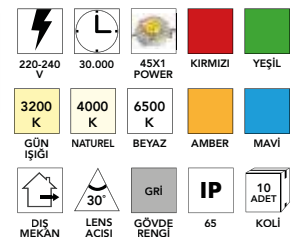

- Animasyon kartlı
- Tek kumandalı
- Senkronize

FL- 6019 67cm 24w RGB
110,00 \$

FL- 6007 100cm 36w
90,00 \$

- Animasyon kartlı
- Tek kumandalı
- Senkronize

FL- 6012 100cm 36w RGB
140,00 \$

FL- 6018 120cm 45w
130,00 \$