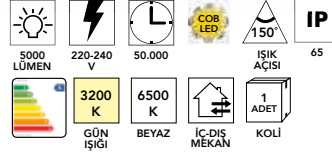

68,00 \$

FL-6043 150w IP68

88,00 \$

YENİ

LED MODÜL PROJEKTÖR

FL-6040 50w

Eklenebilir Modül
Projektör

43,00 \$