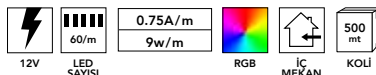

4000 K NATUREL	AMBER
2,20 \$	

6500 K BEYAZ	3200 K GÜN IŞIĞI	MAVİ	YEŞİL	KIRMIZI
FL-5061 12v				
5050 Dış Mekan Silikonlu Şerit Led				
2,50 \$				

AMBER
2,80 \$

DOUBLE BAKIR PCB
3 DİRENÇ

FL-5080 12v	
5050 RGB İç Mekan Şerit Led	
2,50 \$	