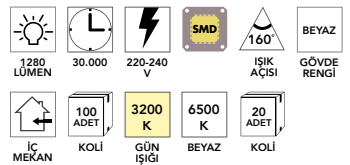

20
ADET
KOLI

LED BANT ARMATÜRLER

FL-2310 30cm 6w
9,50 \$

FL-2311 60cm 8w
11,00 \$

FL-2312 90cm 12w
14,00 \$

FL-2313 120cm 16w
16,00 \$

 3780 LÜMEN	 30.000	 220-240 V	 5630	 160° IŞIK AÇISI	 ALÜMİNYUM GÖVDE RENGİ
 İÇ MEKAN	 100 ADET KOLI	 3200 K GÜN IŞIĞI	 4000 K NATUREL	 6500 K BEYAZ	 20 ADET KOLI