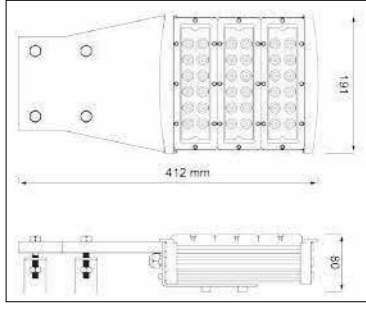

LED SOKAK ARMATÜRLERİ