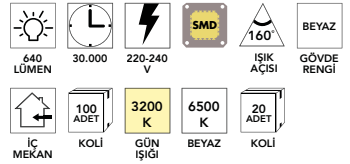

20
ADET
KOLI

LED BANT ARMATÜRLER

FL-2310 30cm 6w
9,50 \$

FL-2311 60cm 8w
11,00 \$

FL-2312 90cm 12w
14,00 \$

FL-2313 120cm 16w
16,00 \$

 3780 LÜMEN	 30.000	 220-240 V	 5630	 160° IŞIK AÇISI	 ALÜMİNYUM GÖVDE RENGİ
 İÇ MEKAN	 100 ADET KOLI	 3200 K GÜN IŞIĞI	 4000 K NATUREL	 6500 K BEYAZ	 20 ADET KOLI