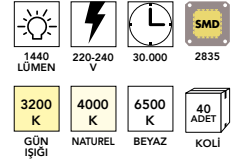

FL-6001 9w 60cm

Alüminyum Soğutuculu
Led Floresan

6,00 $

FL-6002 18w 120cm

Alüminyum Soğutuculu
Led Floresan

7,60 $

FL-6001 C 9w 60cm

Camlı Led Floresan

5,50 $

FL-6002 C 18w 120cm

Camlı Led Floresan

6,00 $

FL-5010 9w 60cm

Alüminyum Soğutuculu
Kit'li Şarjlı Led Floresan

17,00 $

FL-5011 18w 120cm

Alüminyum Soğutuculu
Kit'li Şarjlı Led Floresan

21,00 $