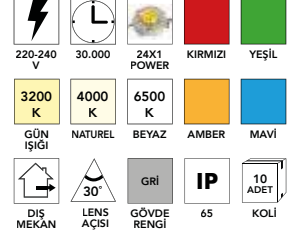

FL- 6017 35cm 12w

49,00 \$

FL- 6010 50cm 18w

60,00 \$

LED DUVAR BOYAMA

- Animasyon kartlı
- Tek kumandalı
- Senkronize

FL- 6011 50cm 18w RGB
103,00 \$

FL- 6008 67cm 24w
74,00 \$