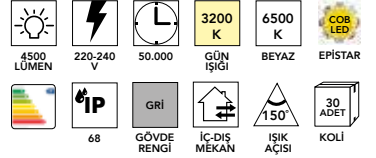

FL-1002 100w
141,00 \$

FL-152 150w
184,00 \$

FL-202 200w
264,00 \$

YENİ

ULTRA SLİM LED PROJEKTÖRLER

FL-6041 50w

35,00 \$

FL-6042 100w