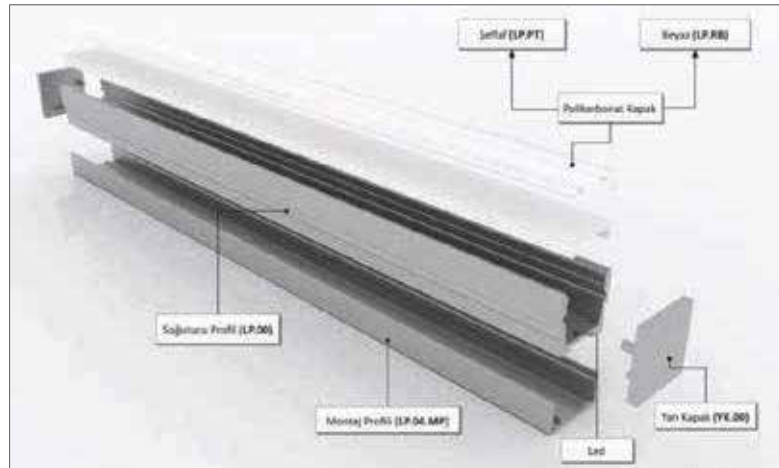

3780 LÜMEN	 30.000	 220-240 V	 5630	 160° IŞIK AÇISI	 ALÜMİNYUM GÖVDE RENGİ
 İÇ MEKAN	 100 ADET KOLI	 3200 K GÜN IŞIĞI	 4000 K NATUREL	 6500 K BEYAZ	 20 ADET KOLI

FL-2320 42w

Led Linear Armatür

79,00 $