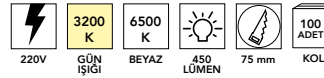

FL-2063 5w

4,60 $