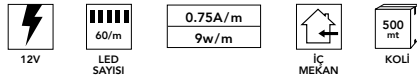

6500 K BEYAZ	3200 K GÜN IŞIĞI	MAVİ	YEŞİL	KIRMIZI
FL-5060 12v				
5050 İç Mekan Şerit Led				
1,90 $				

4000 K NATUREL	AMBER
2,20 $