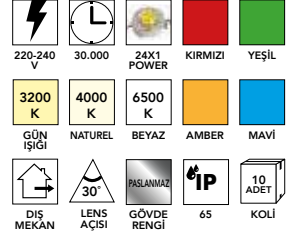

FL- 6068 67cm 24w
161,00 $