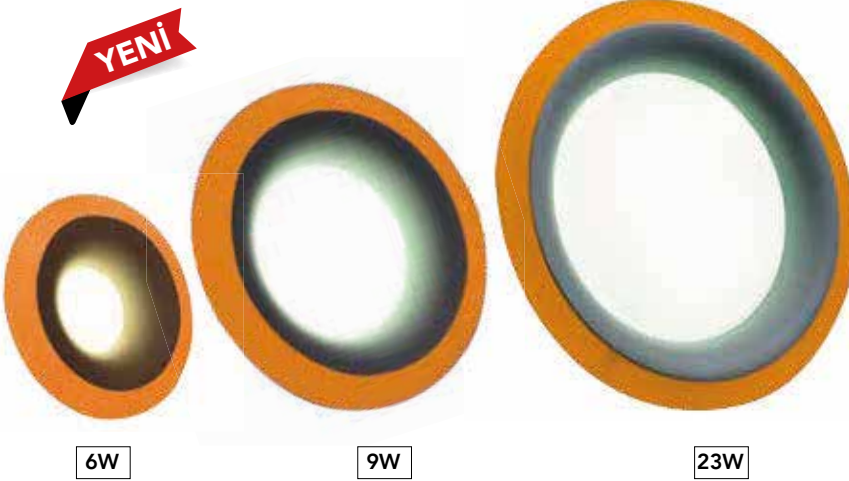

KOD CODE	AÇIKLAMA DESCRIPTION	GÜÇ POWER	RENK COLOR	LÜMEN LUMEN	DELİK ÇAPI HOLE DIAMETER	DIŞ ÇAPI OUTER DIAMETER	KOLİ AD. BOX	FİYAT PRICE
FL-2055	Amber Işıklı Led Panel	6w	6500K	480	90mm	125mm	50	10,00 $
FL-2056	Amber Işıklı Led Panel	9w	6500K	720	115mm	155mm	40	13,00 $
FL-2057	Amber Işıklı Led Panel	23w	6500K	1840	180mm	225mm	20	25,00 $