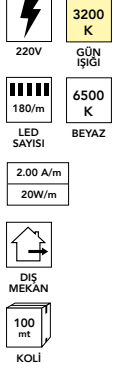

FL-5069

220v Çift Sıralı Şerit Led

4,00 $