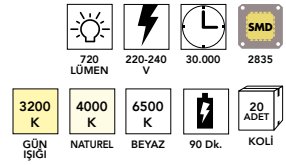

Camlı Led Floresan

6,00 \$

FL-5010 9w 60cm

Alüminyum Soğutuculu
Kit'li Şarjlı Led Floresan

17,00 \$

FL-5011 18w 120cm

Alüminyum Soğutuculu
Kit'li Şarjlı Led Floresan

21,00 \$