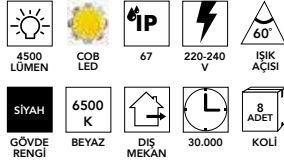

Aydınlatmada Mühendislik Çözümler

www.enelka.com.tr

YENİ

LED SOKAK ARMATÜRLERİ

FL- 6030 50w

92,00 \$

FL- 6031 100w

162,00 \$