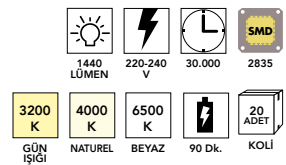

Camlı Led Floresan

6,00 \$

FL-5010 9w 60cm

Alüminyum Soğutuculu
Kit'li Şarjlı Led Floresan

17,00 \$

FL-5011 18w 120cm

Alüminyum Soğutuculu
Kit'li Şarjlı Led Floresan

21,00 \$