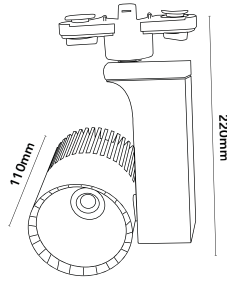

FL-2236 B 40w
65,00 $