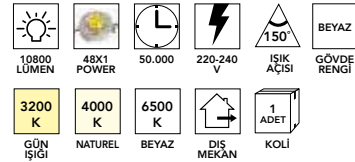

FL- 6025 72w

285,00 \$

FL- 6026 96w

340,00 \$

FL- 3004 48w
270,00 \$

FL- 3002 72w
370,00 \$

LED DUVAR BOYAMA WALLWASHER

FL- 6016 12cm 3w