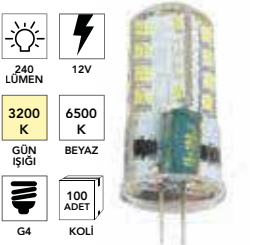

240 LÜMEN
12V
3200 K GÜN İŞİĞİ
6500 K BEYAZ
FL-1140 3w
DC G4 Led Ampul
3,40 $