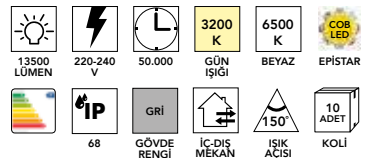

FL-6043 150w IP68

88,00 $