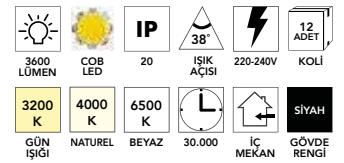

46,00 \$

FL-2241 B 40w

82,00 \$

FL-2241 S 40w

82,00 \$

FL-2087 S 50w

82,00 \$

MONOFAZE RAY			
Ürün kodu/ Product code	Boyut/ Size	Renk/ Color	Fiyat/Price \$
FL-7201	1 mt.	Beyaz-Gri-Siyah	6,70 \$
FL-7202	2 mt.	Beyaz-Gri-Siyah	13,40 \$
FL-7203	3 mt.	Beyaz-Gri-Siyah	20,10 \$